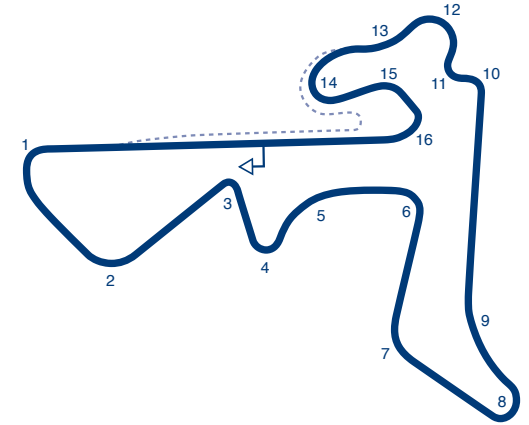

BRAZIL

VELO CITTA

	AUTODROMO VELO CITTÀ Rodovia SP 342 KM 187 Bairro Nova Louzã SP-Cep 13840 970 MOGI GUAÇU
Tel	+55 11 21967 611
Website	www.autodromovelocitta.com.br
Email	rsr@cerfco.com.br
L	3.493km / 2.170 mi
S	⤵
P	droite / right
W	12 m
Grade	3