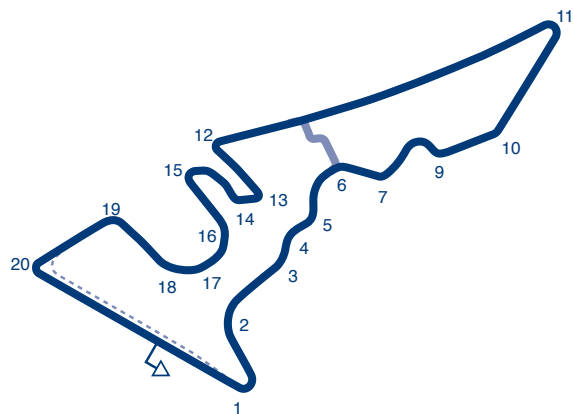

USA

AUSTIN

✉	CIRCUIT OF THE AMERICAS P.O.Box 849 AUSTIN TEXAS
Tel	+1 512 301 6600
Website	www.circuitoftheamericas.com
Email	info@circuitoftheamericas.com
L	5.513 km / 3.452 mi
S	⤵
P	droite / right
W	13 m
Grade	1