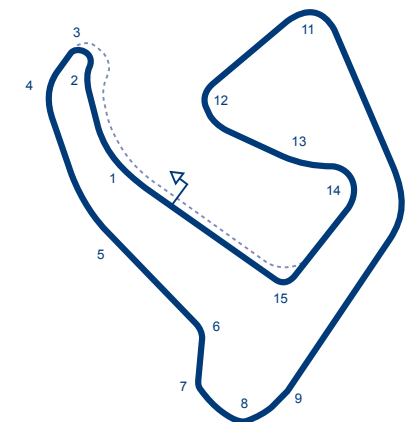

ESTONIA

AUTO24RING

✉	AUDRU RINGRADA Papsaare küla - Audru vald 88137 PÄRNUMAA
Tel	+372 58 666 636
Website	www.auto24ring.ee
Email	info@auto24ring.ee
L	3.172 km / 1.970 mi
S	⤵
P	gauche / left
W	12 m
Grade	4