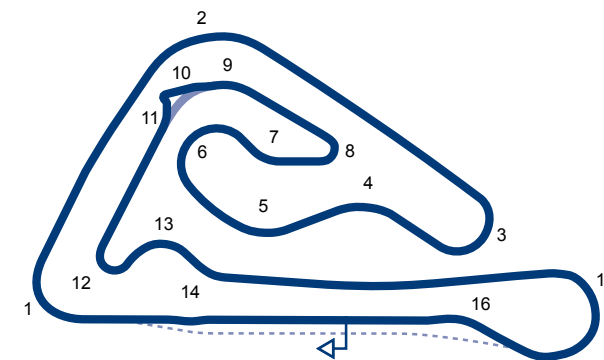

SLOVAKIA

SLOVAKIARING

✉	SLOVAKIARING 930 02 ORECHOVÁ POTÔŇ 800
Tel	+421 917 544 227
Website	www.slovakiaring.sk
Email	agencyroom@slovakiaring.sk
L	Grade 2: 5.935 km / 3.680 mi
S	↻
P	gauche / left
W	12 m
Grade	2+3