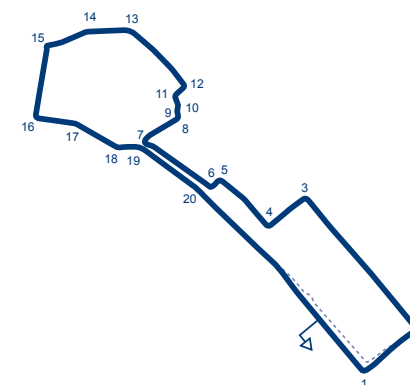

AZERBAIJAN

BAKU

✉	BAKU STREET CIRCUIT M. Huseyn 61 BAKU
Tel	+99 412 555 1739
Website	www.avtoklub.az
Email	info@avtoklub.az
L	4.404 km / 2.736 mi
S	⤵
P	droite / right
W	9 m
Grade	1