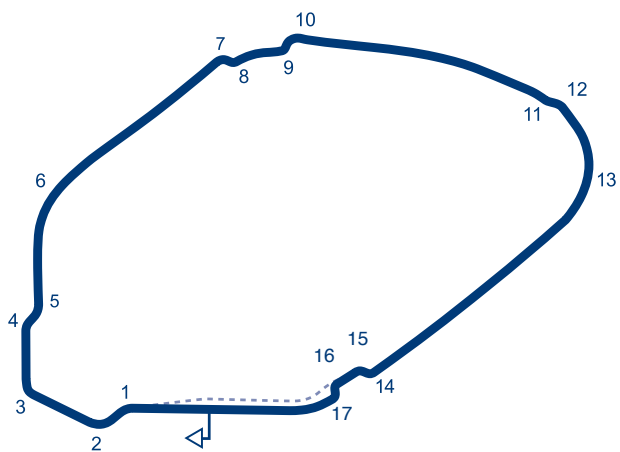

ITALY

PERGUSA

✉	AUTODROMO DI PERGUSA Via Nazionale 94010 PERGUSA
Tel	+39 0935 54 31 11
Website	www.autodromopergusa.it
Email	info@autodromopergusa.it
L	4.950 km / 3.076 mi
S	↻
P	gauche / left
W	9 m
Grade	3