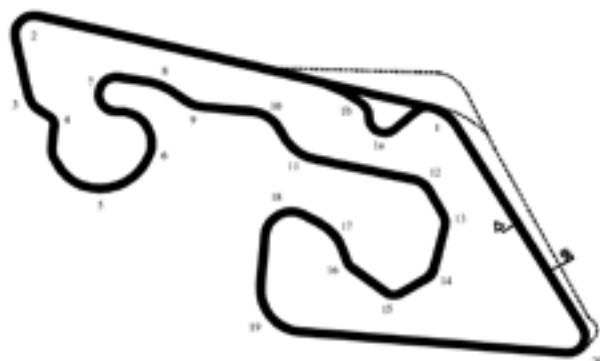

© 2019 FIA

KUWAIT

NEW FIA CIRCUIT 2019

KUWAIT MOTOR TOWN

✉	KUWAIT
Tel	-
Website	www.kmt.kw
Email	motorsports@twinring.jp
L	5.608 km / 3.485 mi
S	↻
P	droite / right
W	12 m
Grade	1

© 2019 FIA

MACAU

MACAU