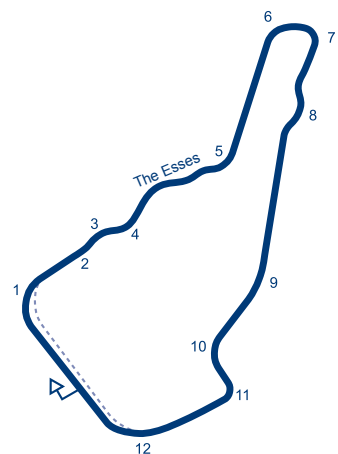

© 2019 FIA

USA

SAINT PETERSBURG

HONDA GRAND PRIX OF SAINT-PETERSBURG
One Beach Drive SE - St. Petersburg
33701 FLORIDA

Tel +1 727 898 4639
Website www.gpstpete.com
Email info@gpstpete.com
L 2.910 km / 1.808 mi
S U
P droite / right
W 8 m
Grade 2