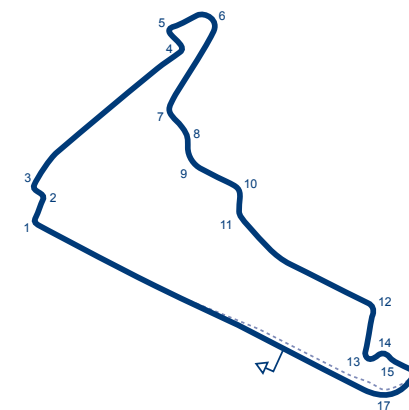

© 2019 FIA

Autres tracés / Other tracks:
Sepang North: longueur / length: 2.706 km / 1.681 mi

MEXICO

HERMANOS RODRIGUEZ

✉	AUTÓDROMO HERMANOS RODRÍGUEZ Av. Viaducto Rio de la Piedad y Rio Churubusco S/N Ciudad de México 08400 IZTACALCO
Tel	+52 55 5764 8400
Website	www.autodromohermanosrodriguez.com
Email	rosorio@cie.com.mx
L	4.472 km / 2.779 mi
S	↻
P	gauche / left
W	14 m
Grade	1