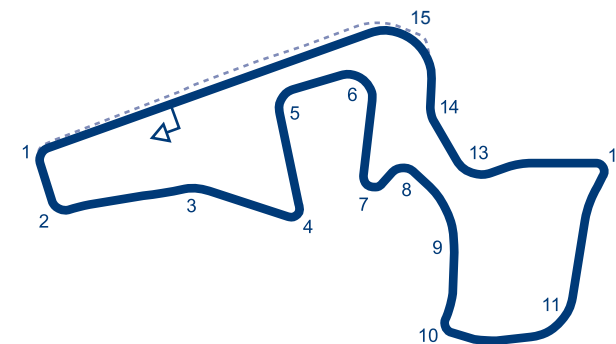

DENMARK

JYLLANDS-RINGEN

✉	JYLLANDS-RINGEN Skellerupvej 38 Resenbro 8600 SILKEBORG
Tel	+45 86 85 33 22
Website	www.jyllands-ringen.dk
Email	info@jyllands-ringen.dk
L	2.300 km / 1.429 mi
S	⤵
P	droite / right
W	15 m
Grade	4