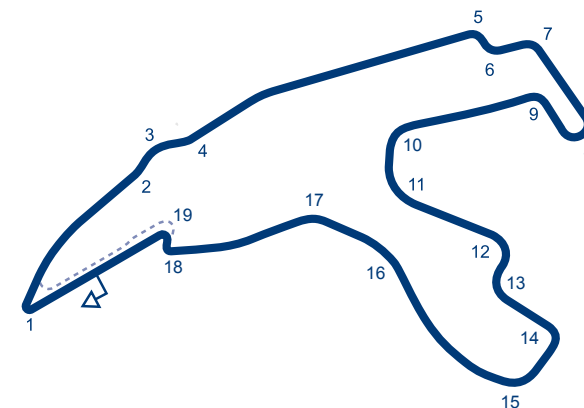

BELGIUM

SPA-FRANCORCHAMPS

	CIRCUIT DE SPA-FRANCOR- CHAMPS S.A. Route Du Circuit 55 4970 FRANCORCHAMPS
Tel	+32 87 29 37 00
Website	www.spa-francorchamps.be
Email	secretariat@spa-francorchamps.be
L	7.004km / 4.352 mi
S	↻
P	droite / right
W	12 m
Grade	1