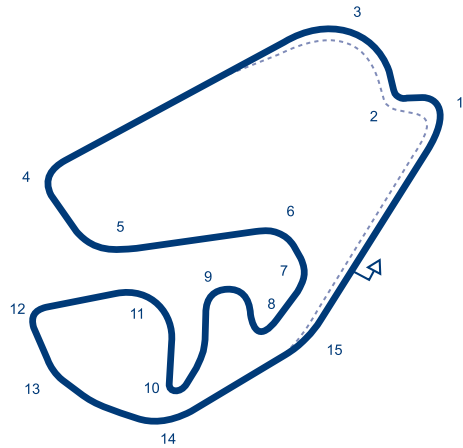

BRAZIL

INTERLAGOS

	INTERPRO - INTERNATIONAL PROMOTIONS LTDA Rua Evandro Carlos de Andrade 160 - 4º andar - Vila Cordeiro 04583-115 SAO PAULO
Tel	+55 11 3813 5775
Website	www.gpbrasil.com.br
Email	gpbrasil@gpbrasil.com.br
L	4.309 km / 2.677 mi
S	⤵
P	droite / right
W	10 m
Grade	1