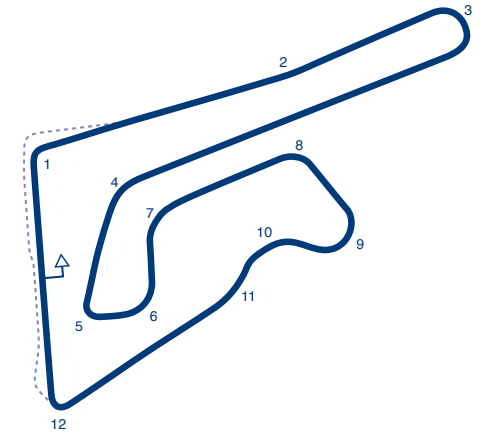

THAILAND

CHANG INTERNATIONAL

✉	BURIRAM UNITED INTERNATIO- NAL CIRCUIT 444/5 Moo 15 - Buriram-Prakon- chai Road - Isan Muang District 31000 BURIRAM
Tel	+66 81 070 2626
Website	www.bric.co.th
Email	wmaster@bric.co.th
L	4.554 km / 2.830 mi
S	↻
P	gauche / left
W	13 m
Grade	1