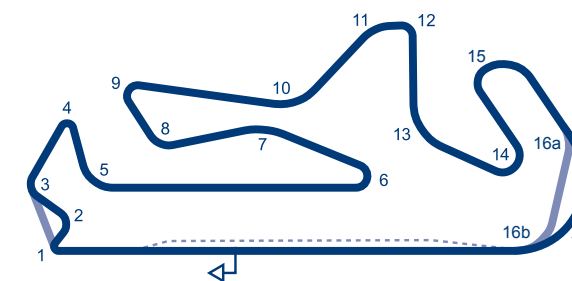

PORTUGAL

ALGARVE

✉	AUTÓDROMO INTERNACIONAL DO ALGARVE Sítio do Escampadinho Mexilhoeira Grande 8500 PORTIMÃO
Tel	+351 282 405 600
Website	www.autodromodoalgarve.com
Email	info@autodromodoalgarve.com
L	SF: 4.684 km / 2.910 mi
S	∪
P	gauche / left
W	14 m
Grade	2