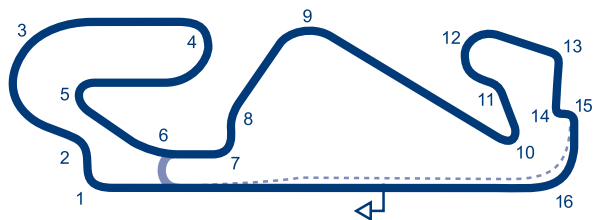

© 2019 FIA

Autres tracés / Other tracks:
Catalunya «Short Circuit»: longueur / length: 2.977 km / 1.850 mi

SPAIN

JARAMA

✉	CIRCUITO DEL JÁRAMA Ctra. A - 1 Km. 27.8 28700 SAN SEBASTIAN DE LOS REYES MADRID
Tel	+34 916 57 08 75
Website	www.jarama.org
Email	info@jarama.org
L	3.850 km / 2.392 mi
S	⤵
P	droite / right
W	12 m
Grade	2