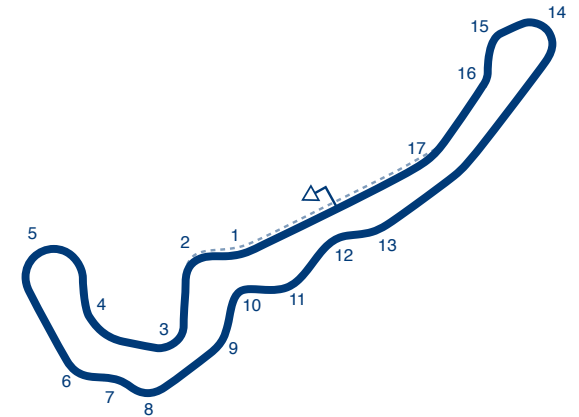

CROATIA

GROBNIK

✉	AUTOMOTODROM GROBNIK Soboli 55 51 219 CAVLE
Tel	+385 51 259 222
Website	www.grobnik.hr
Email	tajnistvo@grobnik.hr
L	4.168 km / 2.590 mi
S	⤵
P	droite / right
W	12 m
Grade	4