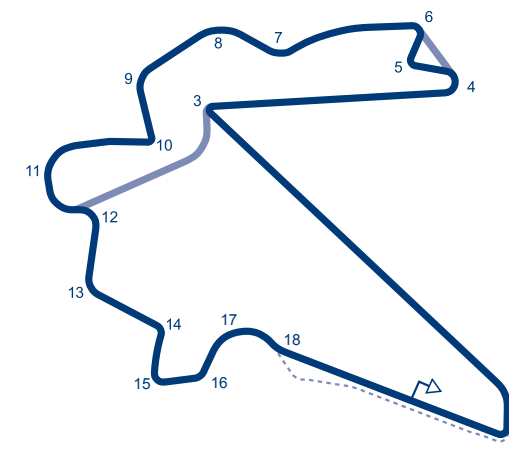

© 2019 FIA

Autre tracé / Other track:
Permanent Track 1: Longueur / length: 3.031 Km / 1.883 mi
Permanent Track 2: Longueur / length: 2.964 Km / 1.842 mi

SOUTH KOREA

SAMSUNG SPEEDWAY

✉	SAMSUNG SPEEDWAY KARA - 12/F The Exchange Seoul 21 Mugyo-ro Jung-gu 4520 SEOUL
Tel	+82 (0) 2 424 2951
Website	-
Email	jwhong@kara.or.kr
L	4.436 km / 2.700 mi
S	⤵
P	droite / right
W	11 m
Grade	3