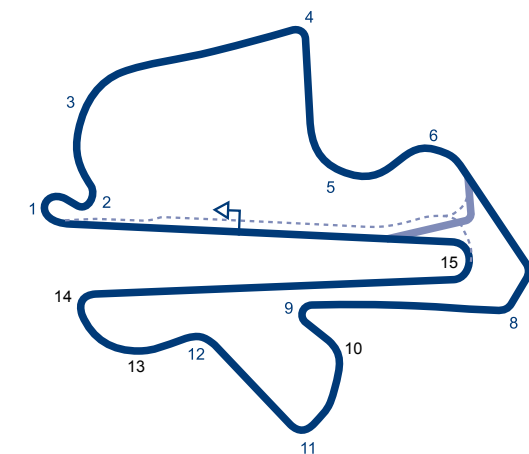

MALAYSIA

SEPANG

✉	SEPANG INTERNATIONAL CIRCUIT Sdn Bhd Jalan Pekeliling 64000 KLIA - SELANGOR
Tel	+603 8778 2200
Website	www.sepangcircuit.com
Email	inquiries@sepangcircuit.com.my
L	5.543 km / 3.444 mi
S	↻
P	droite / right
W	16 m
Grade	1