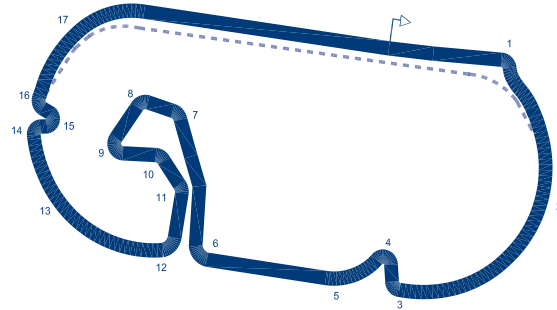

MEXICO

MEXICO CITY e-PRIX

✉	AUTÓDROMO HERMANOS RODRÍGUEZ FE Organizadora GPF1M SA DE CV - San Francisco 1903 - Col. Del Valle 3100 CUIDAD DE MEXICO
Tel	+52 55 55 24 9537
Website	www.autodromohermanosrodriguez.com
Email	organizadoragpf1m@gmail.com
L	2.093 km / 1.300 mi
S	↻
P	gauche / left
W	10 m
Grade	3E