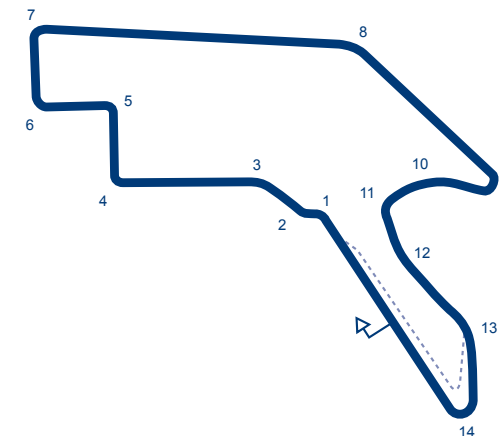

AUSTRALIA

ADELAIDE

	ADELAIDE PARKLANDS L8W 50 Grenfell Street 5000 ADELAIDE
Tel	+61 8 8212 8500
Website	www.clipsal500.com.au
Email	adaniels@clipsal500.com.au
L	3.220 km / 2.000 mi
S	∪
P	gauche / left
W	11 m
Grade	3