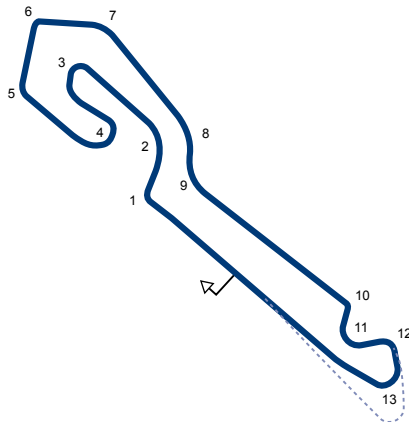

© 2019 FIA

USA

NEW YORK e-PRIX

	NEW YORK e-PRIX NEW YORK
Tel	+44 203 752 7324
Website	-
Email	jhe@fiaformulae.com
L	2.373 km / 1.475 mi
S	∪
P	gauche / left
W	8 m
Grade	3E

© 2019 FIA

USA

NOLA

	NOLA MOTORSPORTS PARK 11075 Nicolle Blvd LA 70094 AVONDALE
Tel	+1 504 302 4875
Website	www.nolamotor.com
Email	
L	4.303 km / 2.673 mi
S	∪
P	gauche / left
W	12 m
Grade	2