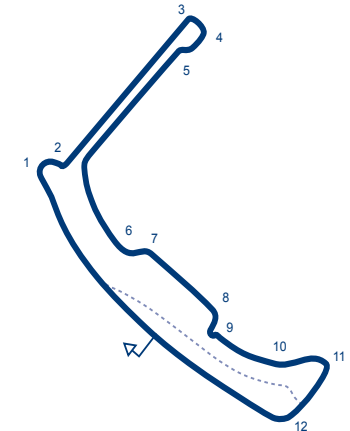

MONACO

MONACO e-PRIX

✉	MONACO e-PRIX Automobile Club de Monaco (ACM) 23 Blvd Albert 1er 98000 MONACO
Tel	+377 93 15 26 00
Website	-
Email	-
L	1.765 km / 1.096 mi
S	↻
P	droite / right
W	7 m
Grade	3E