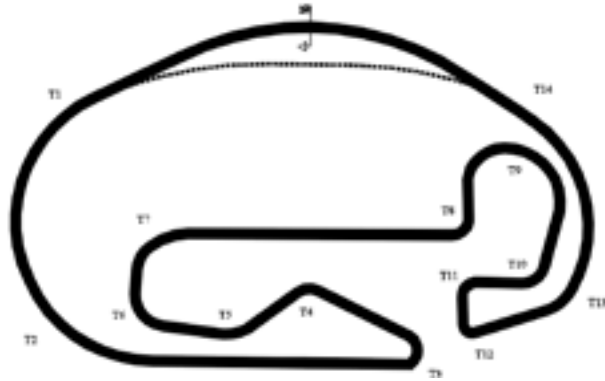

USA

NEW FIA CIRCUIT 2019

LAS VEGAS

	LAS VEGAS 7000 Las Vegas Blvd N 89115 LAS VEGAS
Tel	+1 800 644 4444
Website	www.lvms.com
Email	media@lvms.com
L	4.040 km / 2.510 mi
S	U
P	gauche / left
W	11 m
Grade	2