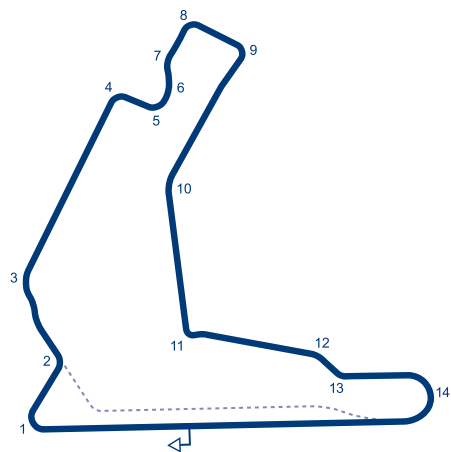

© 2019 FIA

USA

SAINT PETERSBURG

HONDA GRAND PRIX OF SAINT-PETERSBURG
One Beach Drive SE - St. Petersburg
33701 FLORIDA

Tel +1 727 898 4639
Website www.gpstpete.com
Email info@gpstpete.com
L 2.910 km / 1.808 mi
S U
P droite / right
W 8 m
Grade 2