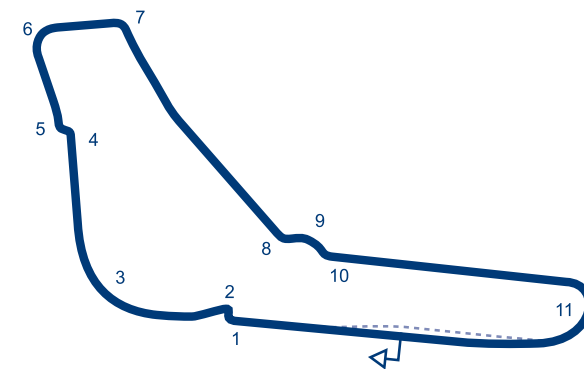

© 2019 FIA

Autre tracé / Other track:
Misano «Short Track»: longueur / length: 4.048 km / 2.515 mi

ITALY

MONZA

✉	AUTODROMO NAZIONALE MONZA - S.I.A.S SpA Via Vedano 5 20900 MONZA
Tel	+39 039 24821
Website	www.monzanel.it
Email	infoautodromo@monzanel.it
L	5.793 km / 3.600 mi
S	∩
P	gauche / left
W	10 m
Grade	1