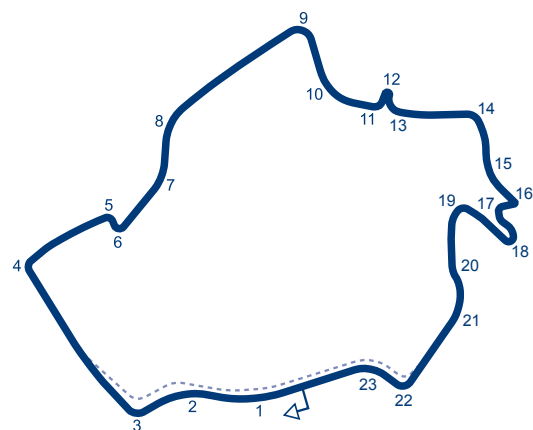

ARGENTINA

SAN LUIS - POTRERO DE LOS FUNES

	CIRCUIT SERRANO Potrero de los Funes SAN LUIS
Tel	+54 11 4808-4599
Website	www.fiagtsanluis.com
Email	cda@aca.org.ar
L	6.270 km / 3.896 mi
S	∪
P	droite / right
W	12 m
Grade	3