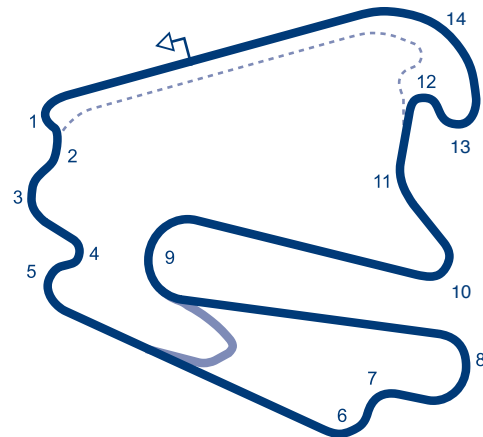

GERMANY

EUROSPEEDWAY LAUSITZ

✉	EUROSPEEDWAY LAUSITZ GMBH Lausitzallee 1 01998 KLETTWITZ
Tel	+49 35754 31110
Website	www.eurospeedway.de
Email	postmaster@eurospeedway.de
L	Grand Prix: 4.567 km / 2.837 mi
S	↻
P	droite / right
W	12 m
Grade	2