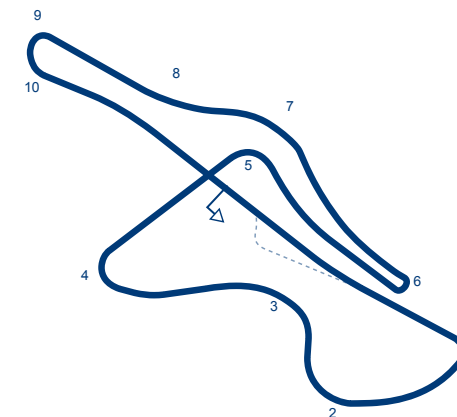

ITALY

FIORANO

✉	CIRCUITO DI FIORANO Via Gilles Villeneuve 23 - Fiorano Modenese 41042 MODENA
Tel	+39 0536 949111
Website	-
Email	-
L	2.976 km / 1.849 mi
S	∪
P	gauche / left
W	10 m
Grade	1R