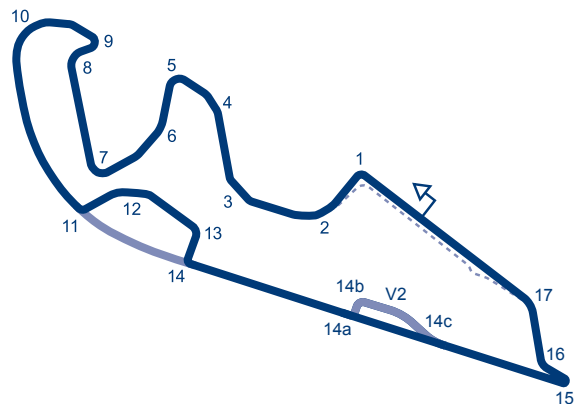

SPAIN

MOTORLAND ALCAÑIZ

✉	MOTORLAND ALCAÑIZ Ctra Alcañiz a Zaragoza Apdo de Correos 174 44600 ALCANIZ - TERUEL
Tel	+34 978 83 55 48
Website	www.motorlandaragon.com
Email	info@motorlandaragon.com
L	GP: 5.345 km / 3.321 mi
S	⤵
P	droite / right
W	12 m
Grade	1