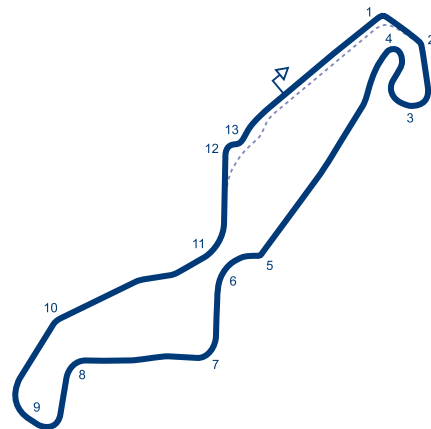

THE NETHERLANDS

TT CIRCUIT ASSEN

✉	TT CIRCUIT ASSEN De Haar 9 P.o Box 150 9400 AD ASSEN
Tel	+31 592 380 380
Website	www.ttcircuit.com
Email	info@ttcircuit.com
L	4.555 km / 2.830 mi
S	∩
P	gauche / left
W	10 m
Grade	2