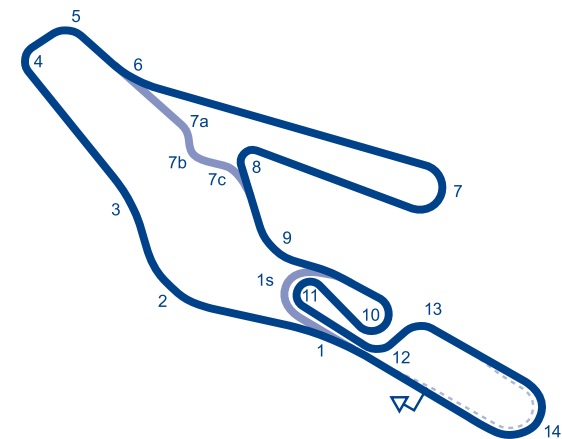

ITALY

VALLELUNGA

✉	ACI VALLELUNGA S.p.A. Via Mola Maggiorana 4/6 00063 CAMPAGNANO DI ROMA
Tel	+39 06 901 5501
Website	www.vallelunga.it
Email	autodromo@vallelunga.it
L	Full: 4.085 km / 2.538 mi
S	↻
P	droite / right
W	12 m
Grade	2