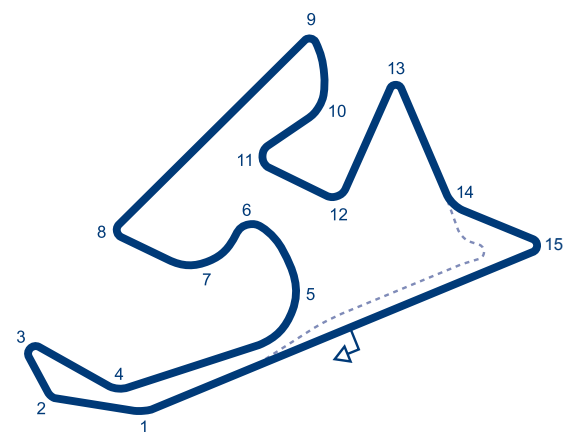

Autres tracés / Other tracks:
GP long: longueur / length: 5.419 km / 3.367 mi
GP V2: longueur / length: 5.268 km / 3.273 mi
Aero: longueur / length: 5.214 km / 3.239 mi

© 2019 FIA

SPAIN

NAVARRA

✉	CIRCUITO DE NAVARRA Malvasia n°5 31210 LOS ARCOS - NAVARRA
Tel	+34 948 640 350
Website	www.circuitodenavarra.com
Email	direccion@circuitodenavarra.com
L	3.933 km / 2.444 mi
S	⤵
P	gauche / left
W	12 m
Grade	2+1T