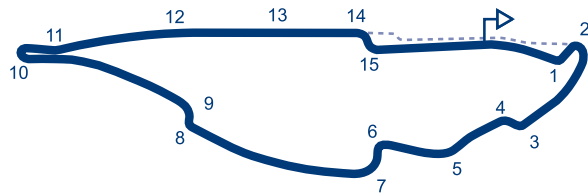

© 2019 FIA

CANADA

TORONTO LAKESHORE CIRCUIT

✉	TORONTO LAKESHORE 370 Queens Quay West - Suite 300A - Toronto M5V 3J3 ONTARIO
Tel	+1 416-588-7223
Website	www.hondaindytoronto.com
Email	jatkinson@hondaindytoronto.com
L	2.870 km / 1.783 mi
S	⤵
P	droite / right
W	10 m
Grade	2