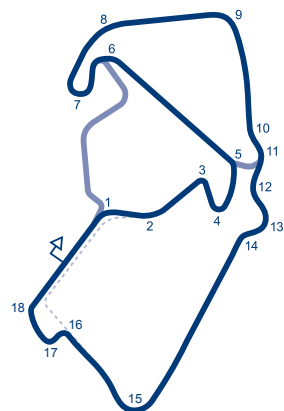

Autre tracé / Other track:
International Short: longueur / length: 3.118 km / 1.940 mi
Oval: longueur / length: 2.380 km / 1.479 mi

UK

SILVERSTONE

✉	SILVERSTONE CIRCUITS Ltd Silverstone Circuit NN12 8TN NORTHAMPTONSHIRE
Tel	+44 870 458 8200
Website	www.silverstone.co.uk
Email	enquiries@silverstone.co.uk
L	Arena: 5.901 km / 3.667 mi
S	↻
P	gauche / left
W	12 m
Grade	1