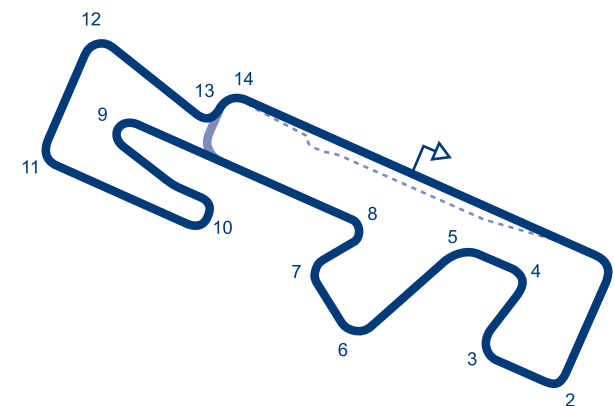

© 2019 FIA

Autre tracé / Other track:
Clubman course: longueur / length: 3.405 km / 2.116 mi

JAPAN

TWIN RING MOTEGI GRAND PRIX

✉	TWIN RING MOTEGI GRAND PRIX CIRCUIT 120-1 Hiyama - Motegi-Machi - Haga-Gun 321-3597 TOCHIGI
Tel	+81 285 64 0200
Website	www.twinring.jp
Email	motorsports@twinring.jp
L	4.801 km / 2.983 mi
S	∪
P	gauche / left
W	12 m
Grade	2