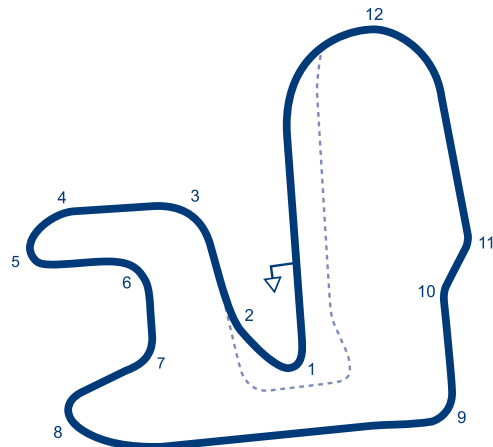

CHINA

GOLDENPORT BEIJING

✉	GOLDENPORT MOTOR PARK Jinzhan Town - Chaoyang District 100018 BEIJING
Tel	+86 10 8433 3986
Website	www.goldenport.com.cn
Email	sherryli@goldenport.com.cn
L	2.391 km / 1.486 mi
S	∪
P	gauche / left
W	12 m
Grade	4