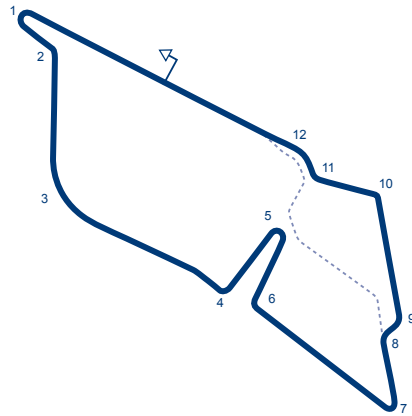

ARGENTINA

LA PEDRERA

	AUTODROMO LA PEDRERA Ruta Costanera-sur 52 Villa Mercedes SAN LUIS
Tel	+54 266 439-6650
Website	www.lapedrera.sanluis.gov.ar
Email	-
L	4.350 km / 2.703 mi
S	U
P	droite / right
W	20 m
Grade	2
© 2019 FIA	