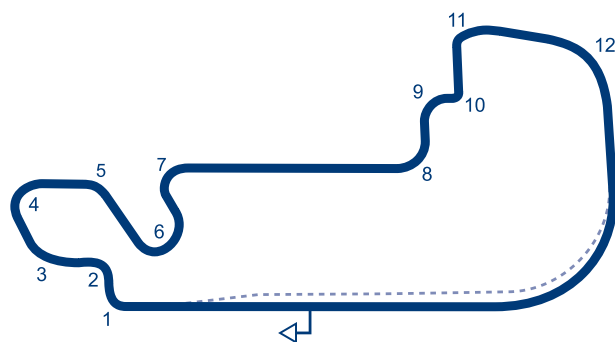

Autres tracés / Other tracks:
Oval Circuit: longueur / length: 2.413 km / 1.500 mi

© 2019 FIA

USA

INDIANAPOLIS GRAND PRIX

✉	INDIANAPOLIS MOTOR SPEEDWAY 4790 West 16Th Street 46222 INDIANAPOLIS
Tel	+1 317 492 8500
Website	www.indianapolismotorspeedway.com
Email	imspr@brickyard.com
L	4.078 km / 2.534 mi
S	∩
P	gauche / left
W	15 m
Grade	1