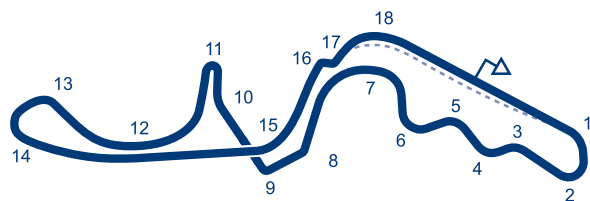

© 2019 FIA

JAPAN

TOKACHI

✉	TOKACHI INTERNATIONAL SPEEDWAY 477 Kowa - Sarabetsu - Kasai-Gun 089-1573 HOKKAIDO
Tel	+81 155 52 3910
Website	www.tokachi.org/speedway
Email	fis-goto-3910@tokachi.org
L	5.091 km / 3.163 mi
S	∪
P	gauche / left
W	14 m
Grade	2