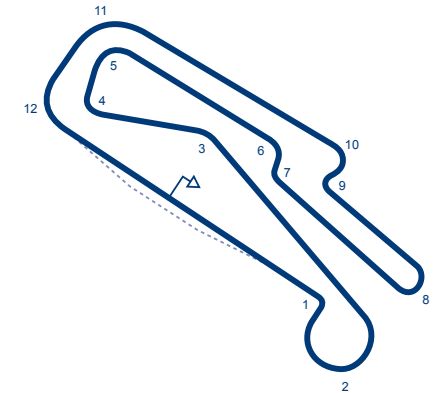

GEORGIA

RUSTAVI MOTORPARK

✉	RUSTAVI INTERNATIONAL MOTORPARK 3700 RUSTAVI
Tel	+995 322 30 77 03
Website	www.rim.ge
Email	-
L	4.140 km / 2.572 mi
S	↻
P	gauche / left
W	12.5 m
Grade	3