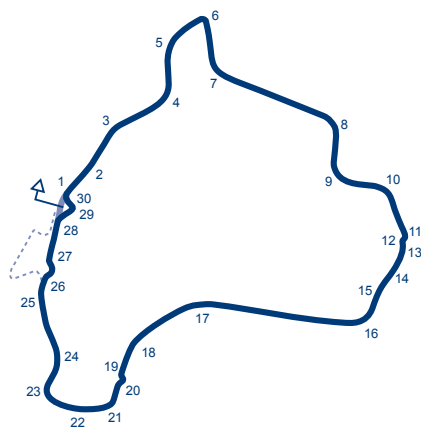

PORTUGAL

VILA REAL

✉	VILA REAL Associação Promotora do Circuito Internacional de Vila Real - Praça do Município 5000-657 VILA REAL
Tel	+351 939 758 552
Website	www.circuitodevilareal.pt
Email	-
L	4.755 km / 2.954 mi
S	⤵
P	droite / right
W	9 m
Grade	3