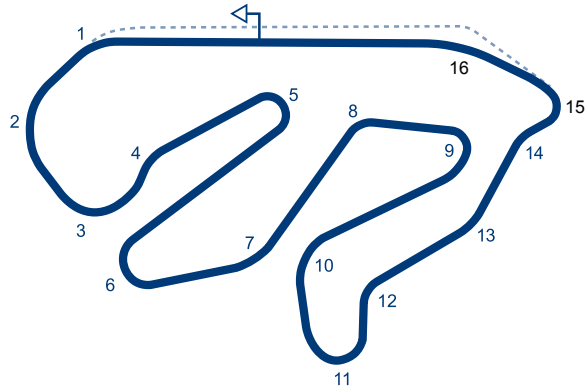

© 2019 FIA

Autre tracé / Other track:
Le Mans Bugatti: longueur / length: 4.130 km / 2.566 mi

FRANCE

LEDENON

✉	CIRCUIT DE LEDENON Lédenon 30210 GARD
Tel	+33 4 66 37 11 37
Website	www.ledenon.com
Email	info@ledenon.com
L	3.140 km / 1.951 mi
S	↻
P	droite / right
W	12 m
Grade	2