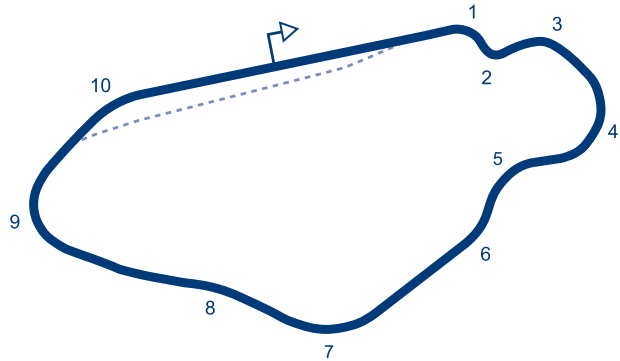

SWEDEN

FALKENBERG

✉	FALKENBERG MOTORKLUBB Box 156 31100 FALKENBERG
Tel	+46 346 190 33
Website	www.falkenbergmotorklubb.nu
Email	kansliet@falkenbergmotorklubb.nu
L	1.844 km / 1.146 mi
S	↻
P	gauche / left
W	10 m
Grade	4