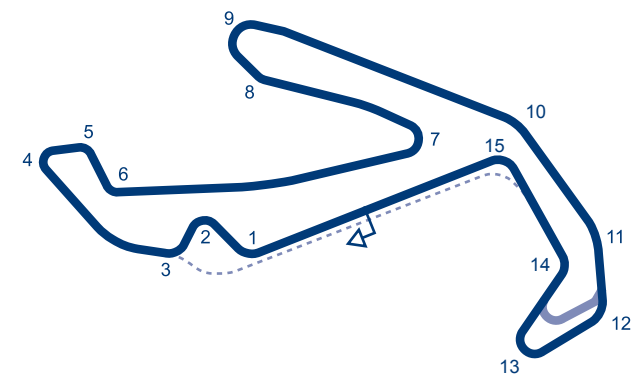

© 2019 FIA

Autre tracé / Other track:
Misano «Short Track»: longueur / length: 4.048 km / 2.515 mi

ITALY

MONZA

✉	AUTODROMO NAZIONALE MONZA - S.I.A.S SpA Via Vedano 5 20900 MONZA
Tel	+39 039 24821
Website	www.monzanel.it
Email	infoautodromo@monzanel.it
L	5.793 km / 3.600 mi
S	∩
P	gauche / left
W	10 m
Grade	1