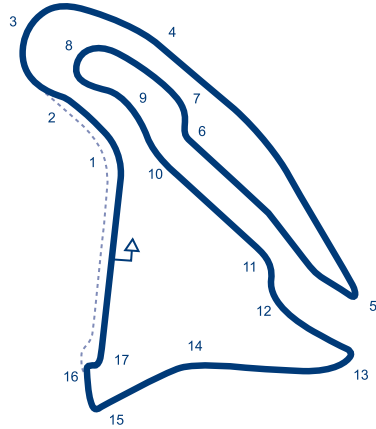

FRANCE

MAGNY-COURS

✉	CIRCUIT DE NEVERS-MAGNY-COURS Technopole 58470 MAGNY-COURS
Tel	+33 3 86 21 80 00
Website	www.magnyf1.com
Email	circuit@magnyf1.com
L	4.411 km / 2.741 mi
S	↻
P	droite / right
W	10 m
Grade	1