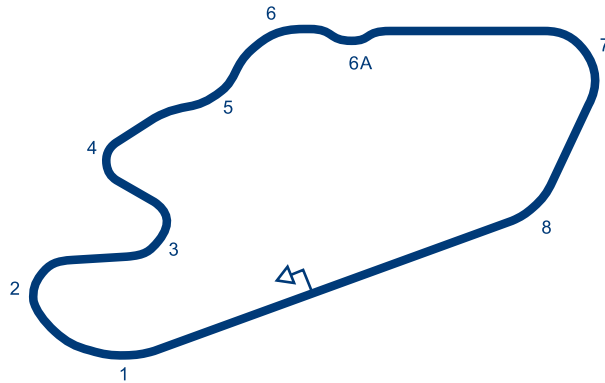

© 2019 FIA

USA

LIME ROCK

	LIME ROCK PARK 497 Lime Rock Road CONNECTICUT 06039 LAKEVILLE
Tel	+1 860 435 5000
Website	www.limerock.com
Email	info@limerock.com
L	2.448 km / 1.521 mi
S	U
P	droite / right
W	9 m
Grade	2