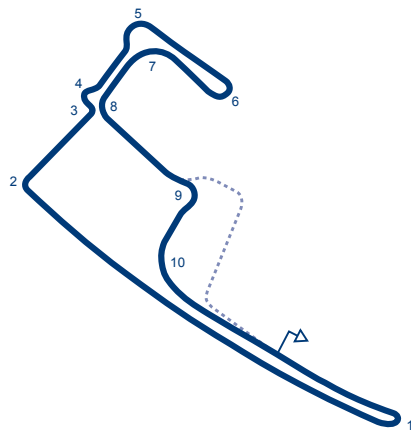

HONG KONG

HONG KONG e-PRIX

	HONG KONG e-PRIX Room 3434 34/F Sun Hung Kai Centre 30 Harbour Road Wan Chai 30 Harbour Road Wan Chai HONG KONG
Tel	+852 3743 0511
Website	-
Email	info@hk-eprix.com
L	1.870 km / 1.162 mi
S	∪
P	gauche / left
W	10 m
Grade	3E