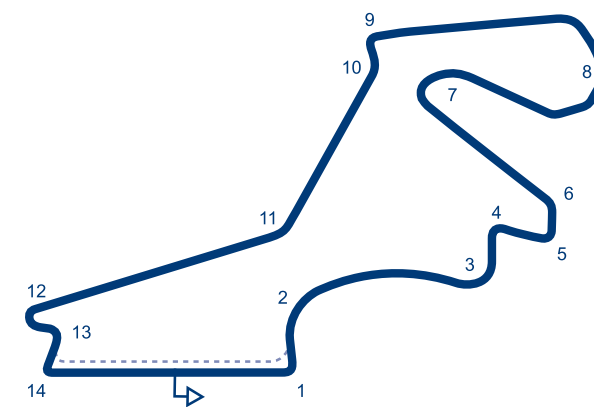

TURKEY

ISTANBUL PARK

✉	ISTANBUL PARK CIRCUIT Göçbeyli Köyü Yolu 34459 TUZLA - ISTANBUL
Tel	+90 216 677 1010
Website	www.istanbulparkcircuit.com
Email	info@istanbulparkcircuit.com
L	5.338 km / 3.317 mi
S	∩
P	droite / right
W	14 m
Grade	1