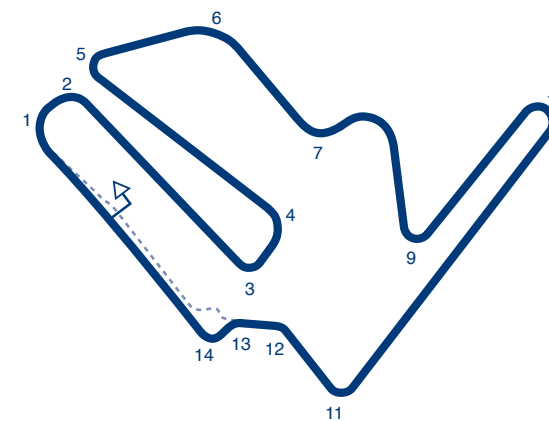

© 2019 FIA

Autre tracé / Other track:
Clubman course: longueur / length: 3.405 km / 2.116 mi

JAPAN

TWIN RING MOTEGI GRAND PRIX

✉	TWIN RING MOTEGI GRAND PRIX CIRCUIT 120-1 Hiyama - Motegi-Machi - Haga-Gun 321-3597 TOCHIGI
Tel	+81 285 64 0200
Website	www.twinring.jp
Email	motorsports@twinring.jp
L	4.801 km / 2.983 mi
S	∪
P	gauche / left
W	12 m
Grade	2