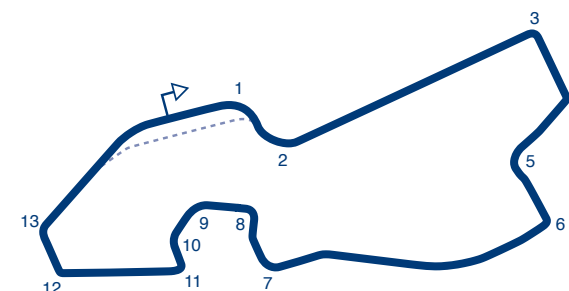

© 2019 FIA

Autres tracés / Other tracks:
Tri-Oval circuit: longueur / length: 4.022 km / 2.500 mi

USA

DETROIT BELLE ISLE

✉	CHEVROLET DETROIT BELLE ISLE GRAND PRIX 300 Renaissance Center Suite 2311 MI 48243 DETROIT
Tel	+1 313 748 1800
Website	www.detroitgp.com
Email	info@detroitgp.com
L	3.800 km / 2.360 mi
S	⤵
P	droite / right
W	12 m
Grade	2