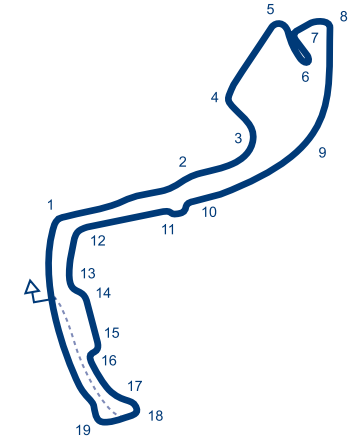

MONACO

MONACO

✉	CIRCUIT DE MONACO AUTOMOBILE CLUB DE MONACO 23 Bvd Albert 1er 98012 MONACO CEDEX
Tel	+377 93 15 26 00
Website	www.acm.mc
Email	info@acm.mc
L	3.340 km / 2.075 mi
S	↻
P	droite / right
W	10 m
Grade	1