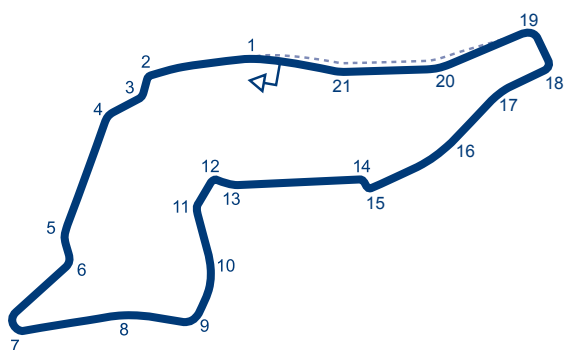

ITALY

IMOLA

✉	AUTODROMO INTERNAZIONALE «ENZO E DINO FERRARI» Via Fratelli Rosselli 2 40026 IMOLA
Tel	+39 0542 65511
Website	www.autodromoimola.com
Email	info@autodromoimola.com
L	4.909 km / 3.050 mi
S	∩
P	gauche / left
W	10 m
Grade	1