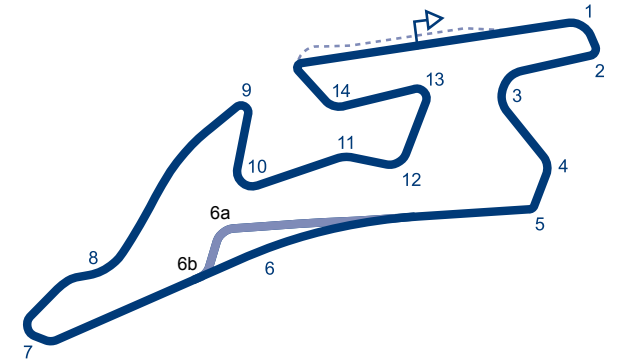

© 2019 FIA

Autre tracé / Other track:
3C: longueur / length: 3.841 km / 2.387 mi
1A V2: longueur / length: 5.791 km / 3.598 mi

FRANCE

VAL DE VIENNE

✉	CIRCUIT DU VAL DE VIENNE Technopôle Circuit Val de Vienne 86150 LE VIGEANT
Tel	+33 5 49 48 86 38
Website	www.circuit-valdevienne.fr
Email	info@circuit-valdevienne.fr
L	L: 3.729 km / 2.317 mi
S	↻
P	gauche / left
W	12 m
Grade	2