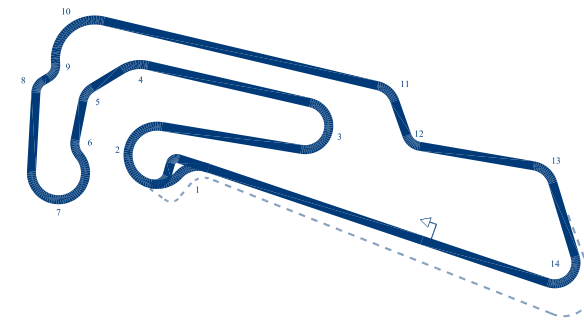

GERMANY

OSCHERSLEBEN MOTORSPORT ARENA

✉	MOTORSPORT ARENA OSCHERSLEBEN Motopark Allee 20-22 39387 OSCHERSLEBEN
Tel	+49 3949 920 0
Website	www.motorsportarena.com
Email	info@motorsportarena.com
L	3.696 km / 2.297 mi
S	⤴
P	droite / right
W	11 m
Grade	2