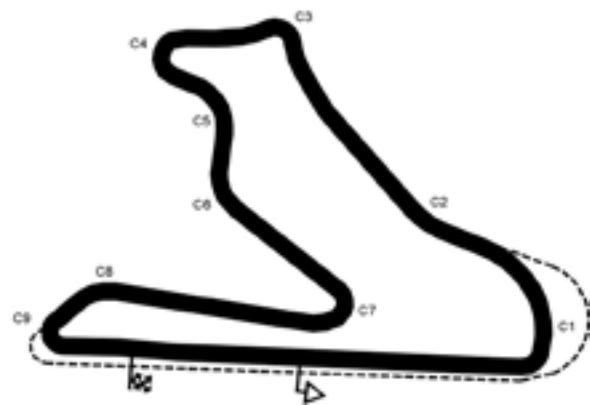

BAHRAIN - PADDOCK CIRCUIT

	BAHRAIN - PADDOCK CIRCUIT Gate 255, Gulf of Bahrain Avenue Umm Jidar 1062 P.O. Box 26381 KINGDOM OF BAHRAIN
Tel	+973 1745 0000
Website	www.bahraingp.com
Email	m.hughes@bic.com.bh
L	3.705 km / 2.302 mi
S	↻
P	gauche / left
W	13 m
Grade	1