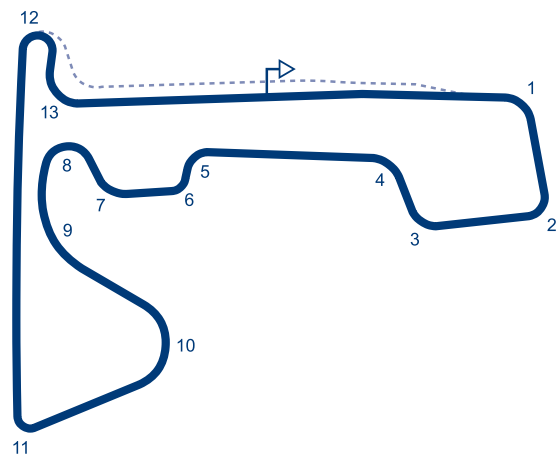

ITALY

FRANCIACORTA

✉	FRANCIACORTA INTERNATIONAL CIRCUIT Srl. Località Bargnana 25030 CASTREZZATO BRESCIA
Tel	+39 030 704 0677
Website	www.autodromodifranziacorta.it
Email	info@autodromodifranziacorta.it
L	2.519 km / 1.565 mi
S	∩
P	gauche / left
W	12 m
Grade	2