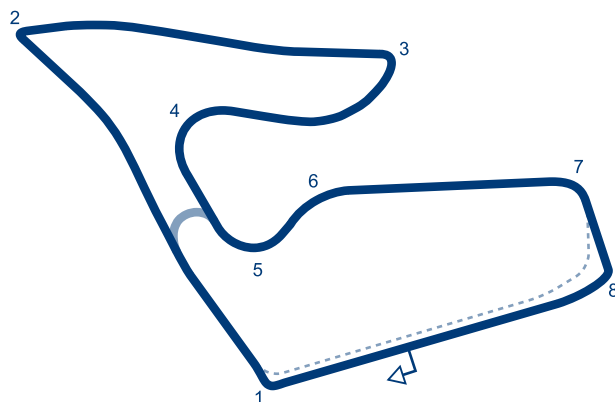

Autre tracé / Other track:
Short layout: longueur / length: 2.338 km / 1.453 mi

© 2019 FIA

AUSTRIA

SALZBURGRING

✉	IGM SALZBURGRING Josef-Schwer-Gasse 9 5020 SALZBURG
Tel	+43 662 84 87 34
Website	www.salzburgring.com
Email	office@salzburgring.com
L	4.241 km / 2.635 mi
S	⤵
P	droite / right
W	10 m
Grade	3