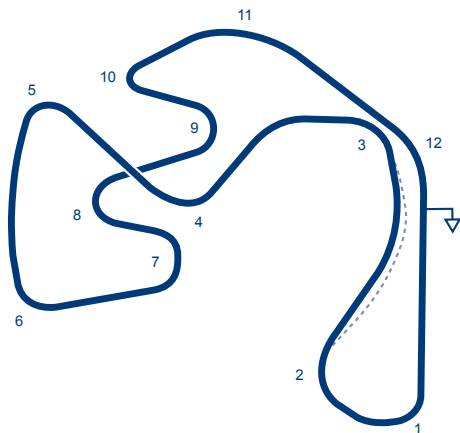

FINLAND

AHVENISTO

✉	AHVENISTO Poltinahontie 47 13100 HÄMEENLINNA
Tel	+358 400 817002
Website	ahvenistoracecircuit.com
Email	ahvenistoracecircuit@gmail.com
L	2.840 km / 1.764 mi
S	⤴
P	gauche / left
W	9 m
Grade	4