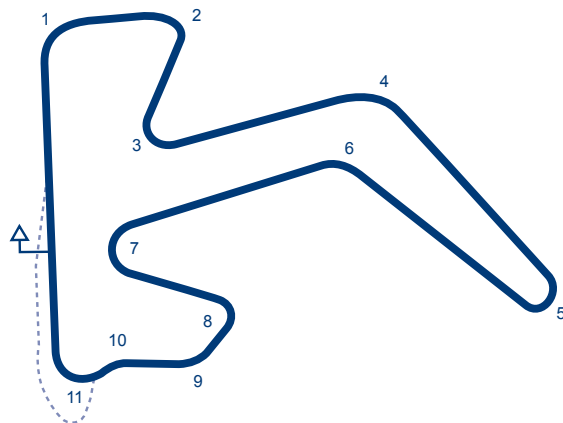

FINLAND

ALASTARO

✉	ALASTARO CIRCUIT / RESYKLI OY Jarno Saaristentie 32560 VIRTAA
Tel	+358 2 766 9922
Website	www.alastarocircuit.fi
Email	circuit@alastarocircuit.fi
L	2.697 km / 1.675 mi
S	⤴
P	gauche / left
W	10 m
Grade	4