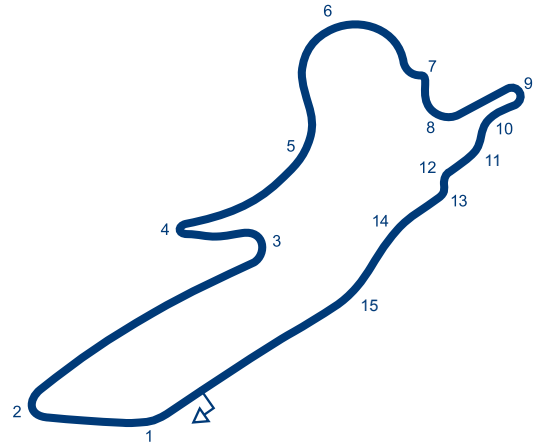

FRANCE

PAU VILLE

✉	CIRCUIT DE PAU-VILLE - ASAC BASCO BEARNAIS 1 Bd Aragon 64000 PAU
Tel	+33 5 59 27 31 89
Website	www.grandprixdepau.fr
Email	asacpau@orange.fr
L	2.760 km / 1.715 mi
S	↻
P	droite / right
W	12 m
Grade	3