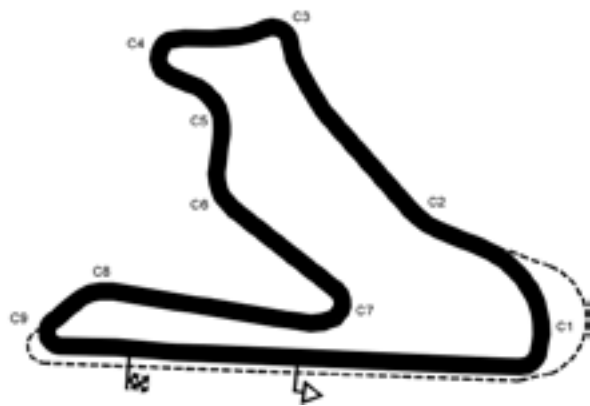

Autres tracé / Other track:
Paddock Circuit: longueur / length: 3.823 km / 2.375 mi

© 2019 FIA

BAHRAIN

NEW FIA CIRCUIT 2019

**BAHRAIN - OASIS CIRCUIT**

	BAHRAIN - OASIS CIRCUIT Gate 255, Gulf of Bahrain Avenue Umm Jidar 1062 P.O. Box 26381 KINGDOM OF BAHRAIN
Tel	+973 1745 0000
Website	www.bahraingp.com
Email	m.hughes@bic.com.bh
L	2.550 km / 1.585 mi
S	↻
P	gauche / left
W	13 m
Grade	1