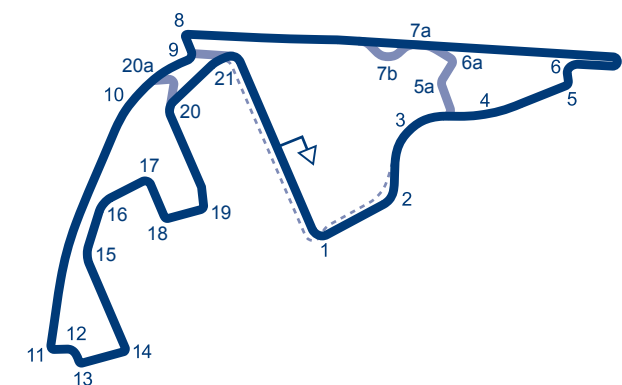

© 2019 FIA

Autres tracés / Other tracks:
North Circuit: longueur / length: 2.345 km / 1.457 mi
South Circuit: longueur / length: 3.125 km / 1.942 mi
Track 2: longueur / length: 4.730 km / 2.939 mi
Track 2 (chicane): longueur / length: 4.755 km / 2.955 mi