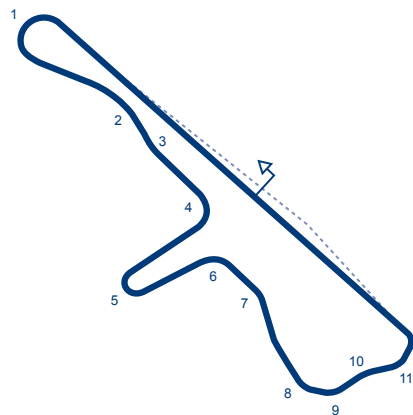

© 2019 FIA

AUSTRALIA

HIDDEN VALLEY

✉	HIDDEN VALLEY Hidden Valley Rd NT 0828 DARWIN
Tel	+61 (08) 89471320
Website	www.hiddenvalleydrags.com
Email	mail@hiddenvalleydrags.com
L	2.870 km / 1.783 mi
S	∪
P	gauche / left
W	12 m
Grade	3