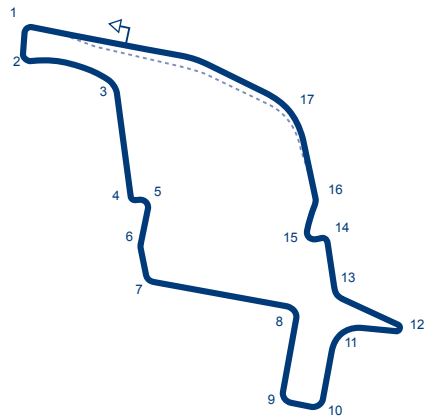

ARGENTINA

LA PEDRERA

	AUTODROMO LA PEDRERA Ruta Costanera-sur 52 Villa Mercedes SAN LUIS
Tel	+54 266 439-6650
Website	www.lapedrera.sanluis.gov.ar
Email	-
L	4.350 km / 2.703 mi
S	U
P	droite / right
W	20 m
Grade	2
© 2019 FIA