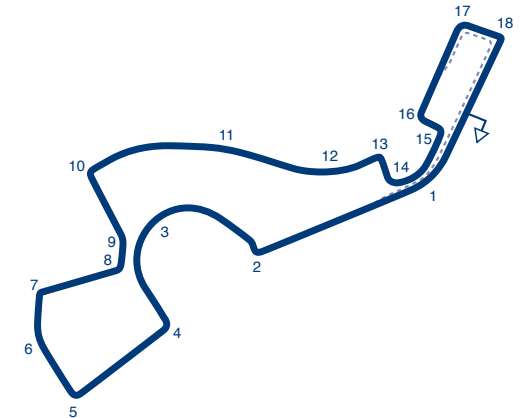

RUSSIA

SOCHI

✉	SOCHI CIRCUIT The Olympic Park Imereti Lowland Adler Region SOCHI
Tel	+7 928 294 02 94
Website	www.racesonoma.com
Email	trackinfo@racesonoma.com
L	5.848 km / 3.634 mi
S	↻
P	gauche / left
W	12 m
Grade	1