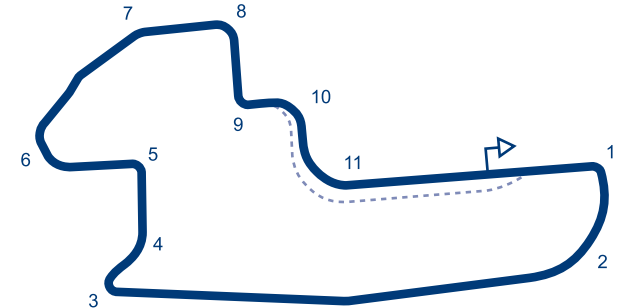

CANADA

TORONTO LAKESHORE CIRCUIT

✉	TORONTO LAKESHORE 370 Queens Quay West - Suite 300A - Toronto M5V 3J3 ONTARIO
Tel	+1 416-588-7223
Website	www.hondaindytoronto.com
Email	jatkinson@hondaindytoronto.com
L	2.870 km / 1.783 mi
S	⤵
P	droite / right
W	10 m
Grade	2