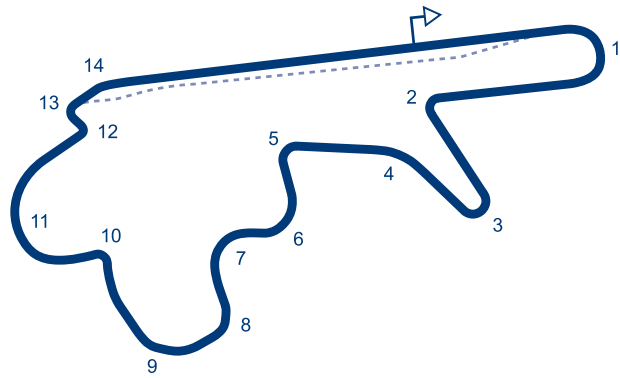

CHINA

CHENGDU INTERNATIONAL

✉	CHENGDU INTERNATIONAL CIRCUIT Jinjiang District 610000 CHENGDU
Tel	+86 028 8591 35 29
Website	www.cdic.sc.cn
Email	mail@cdic.sc.cn
L	3.331 km / 2.070 mi
S	∪
P	droite / right
W	15 m
Grade	2