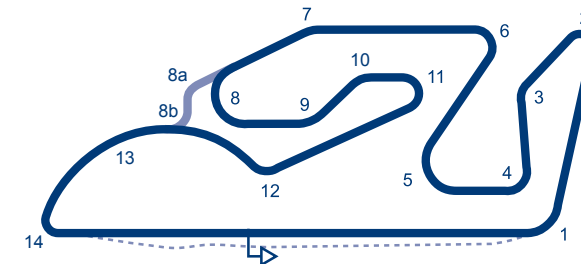

SPAIN

VALENCIA RICARDO TORMO

✉	CIRCUITO DE LA COMUNIDAD VALENCIANA RICARDO TORMO Autovia A-3 Valencia-Madrid Salida 334 P.o. Box 46380 CHESTE - VALENCIA
Tel	+34 962 52 52 20
Website	www.circuitvalencia.com
Email	info@circuitvalencia.com
L	4.005 km / 2.489 mi
S	⤵
P	droite / right
W	12 m
Grade	2+1T