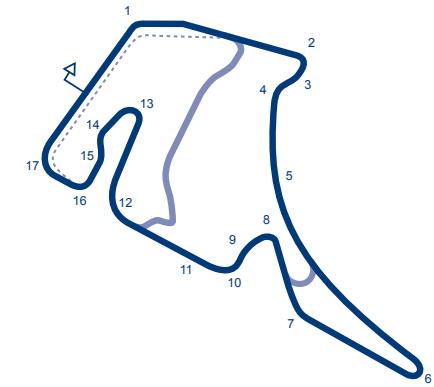

© 2019 FIA

Autres tracés / Other tracks:
DTM - Strecke: longueur / length: 3.478 km / 2.161 mi

GERMANY

HOCKENHEIM GRAND PRIX

✉	HOCKENHEIM-RING GmbH An Motodrom P.O. Box 1106 68754 HOCKENHEIM
Tel	+49 6205 95 00
Website	www.hockenheimring.de
Email	info@hockenheimring.de
L	Grand Prix: 4.574 km / 2.842 mi
S	↻
P	gauche / left
W	9 m
Grade	1