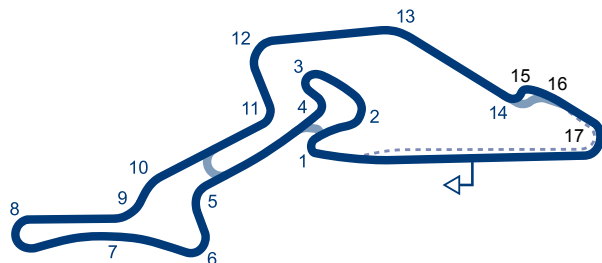

GERMANY

NÜRBURGRING

✉	NÜRBURGRING GmbH Otto-Flimm-Straße 53520 NÜRBURG
Tel	+49 2691 302 0
Website	www.nuerburgring.de
Email	pr@nuerburgring.de
L	Grand Prix: 5.148 km / 3.199 mi
S	⤴
P	gauche / left
W	10 m
Grade	1